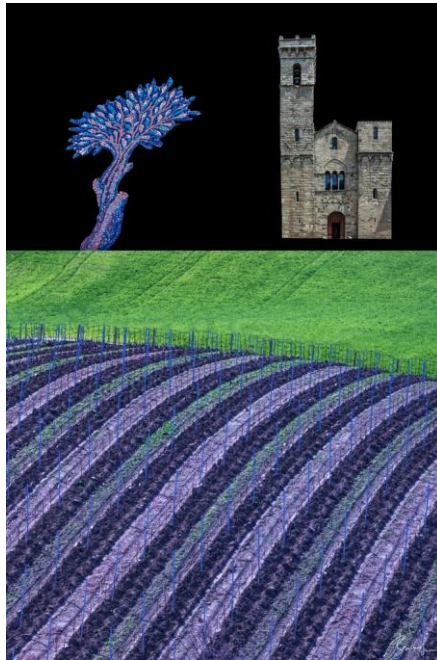

Tiratura unica di 10 esemplari per ciascuna opera

Opere disponibili su www.made4expo.it, la galleria online di MADE4ART

Titolo dell'opera: Geometrie agresti (Castello di Montecchio e particolare dell'albero rielaborato da mosaici della Basilica di S. Apollinare in Classe, Polo Museale Emilia Romagna)

Titolo dell'opera: Sull'albero (Palazzo del Podestà di Panicale, Umbria, e particolare dell'albero rielaborato da mosaici della Basilica di S. Apollinare in Classe - Polo Museale Emilia Romagna).

Titolo dell'opera: Linee e campi di colore antichi (Particolare degli alberi da dipinto di Sano di Pietro, "S. Gerolamo nel deserto" Siena, Pinacoteca Nazionale. Paesaggio costruito da frammenti di foto scattate nella colline Romagnole nei dintorni del particolare architettonico della Rocca dei Conti Guidi, Modigliana).

Titolo dell'opera: Quercia sezione aurea (Monastero di San Salvatore a Abbadia in Toscana. Particolare dell'albero rielaborato da un mosaico della Basilica di San Vitale, Ravenna).

Titolo dell'opera: Pre-romanico nelle asturie con colline marchigiane (Chiesa pre-romanica di Santa María del Naranco a Oviedo nelle Asturie. Paesaggio costruito da particolari di foto scattate nella colline attorno a Certaldo, Toscana)

Titolo dell'opera: Albero solitario dal parco Ghigi (Paesaggio costruito da particolari di foto scattate nella colline umbre. Tipici edifici toscani medioevali da una foto concessa da Phototalia L.L.C. - Enrico Della Pietra paesaggi romagnoli e architetture umbre)