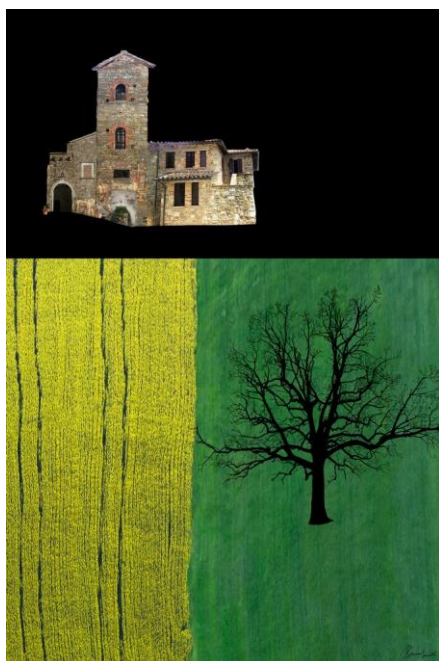

Titolo dell'opera: Sull'albero (Palazzo del Podestà di Panicale, Umbria, e particolare dell'albero rielaborato da mosaici della Basilica di S. Apollinare in Classe - Polo Museale Emilia Romagna).

Titolo dell'opera: Linee e campi di colore antichi (Particolare degli alberi da dipinto di Sano di Pietro, "S. Gerolamo nel deserto" Siena, Pinacoteca Nazionale. Paesaggio costruito da frammenti di foto scattate nella colline Romagnole nei dintorni del particolare architettonico della Rocca dei Conti Guidi, Modigliana).

Titolo dell'opera: Quercia sezione aurea (Monastero di San Salvatore a Abbadia in Toscana. Particolare dell'albero rielaborato da un mosaico della Basilica di San Vitale, Ravenna).

Titolo dell'opera: Pre-romanico nelle asturie con colline marchigiane (Chiesa pre-romanica di Santa María del Naranco a Oviedo nelle Asturie. Paesaggio costruito da particolari di foto scattate nella colline attorno a Certaldo, Toscana)

Titolo dell'opera: Albero solitario dal parco Ghigi (Paesaggio costruito da particolari di foto scattate nella colline umbre. Tipici edifici toscani medioevali da una foto concessa da Phototalia L.L.C. - Enrico Della Pietra paesaggi romagnoli e architetture umbre)